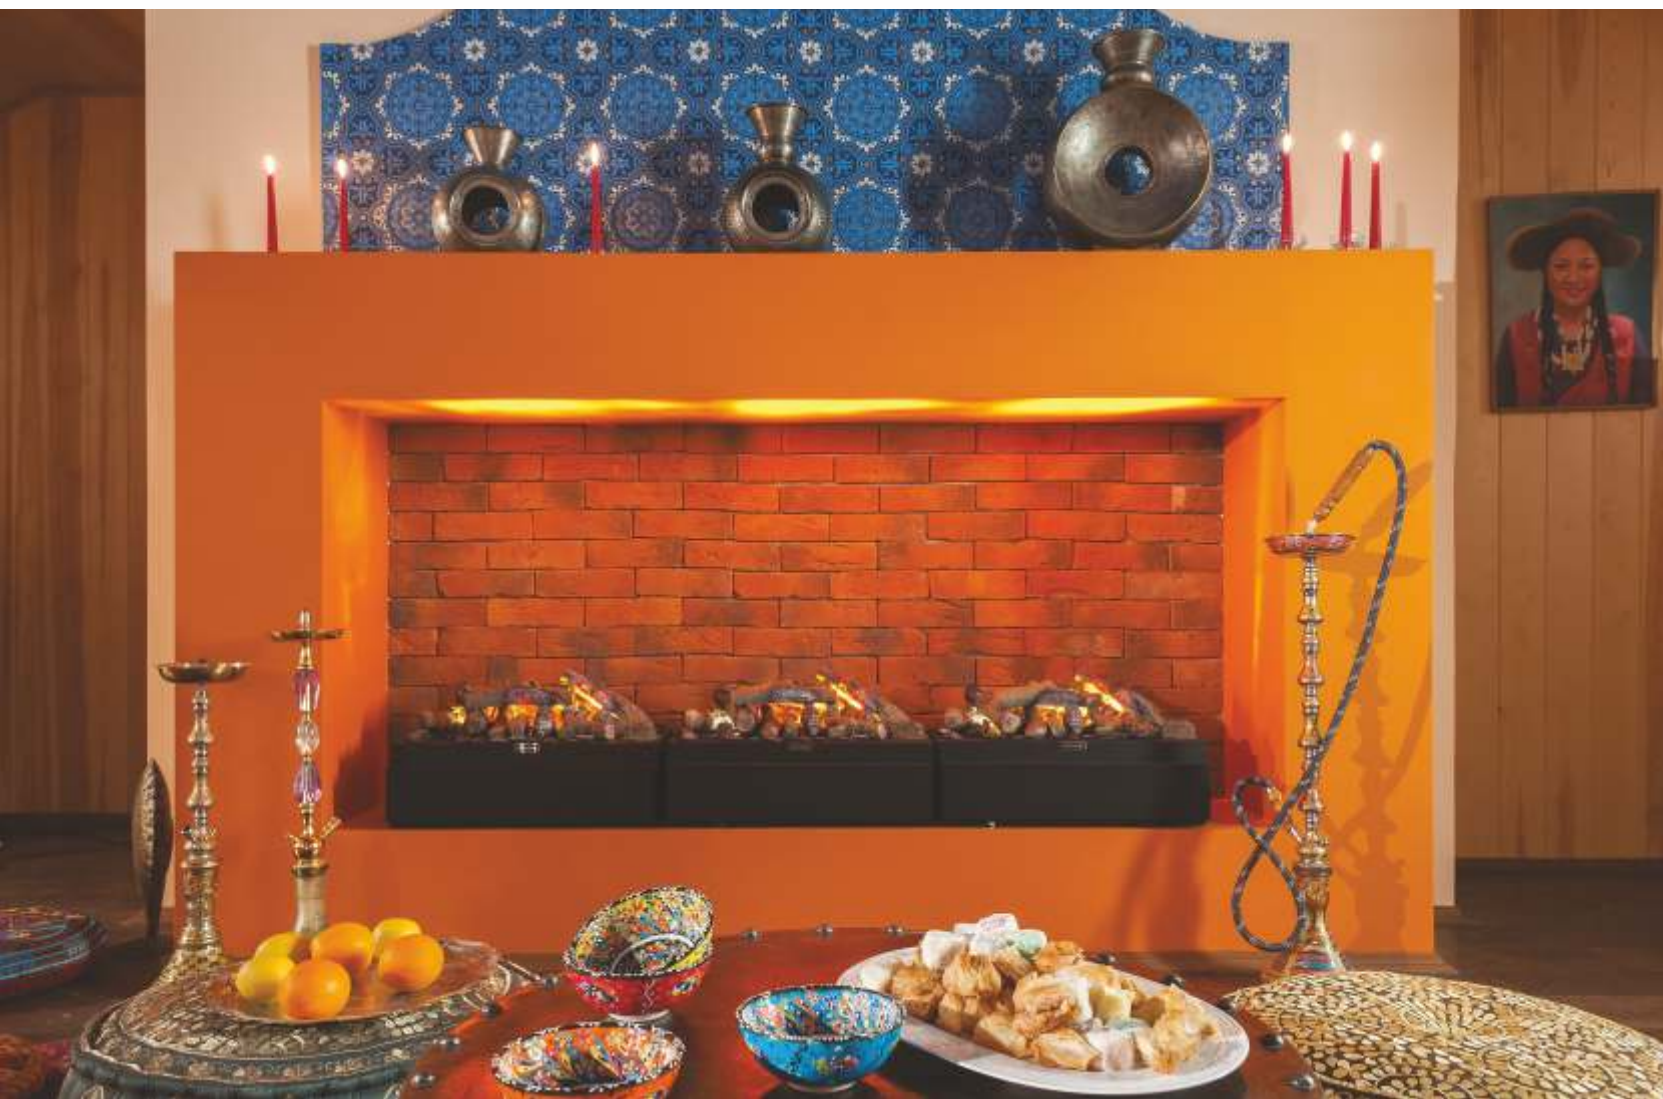

Laguna

- Материалы: MDF
- Совместим с очагом Symphony 30"
- Цвет*: черный, сталь, стекло
- Фронтальный
- Габариты (ВхШхГ), мм:
1172x1454x495 (портал)
568x800x232 (очаг)

Мультимедийные порталы

Rockwell очаг Albany